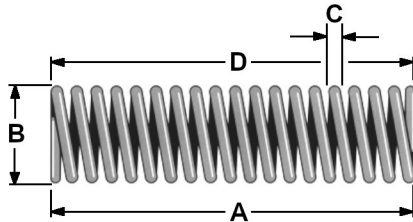

» RESORTE DE COMPRESION PARA RAMPA NIVELADORA MECANICA MARCA BLUE GIANT MOD. BLUE GIANT 104-017B.

Modelo:	Blue Giant 104-017B
Especificaciones:	
Longitud del Resorte A:	11"
Diametro de Resorte B:	2-1/8"
Calibre del Alambre C:	0.438"
Número de Vueltas D:	15
Tipo de Resorte:	Compresión

Para uso con Rampas Niveladoras Blue Giant

Versión Digital.

(229) 461-7028

CÓDIGO	SKU	MODELO	DESCRIPCIÓN
BG-00018-00	134-00027-0	104-017B	RESORTE D/COMPRESION P/BARRA D/EMPUJE

portonesautomaticos@adsver.com.mx
portonesautomaticos@prodigy.net.mx